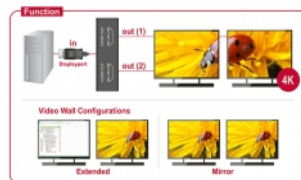

- Kabellängd utan kontakter: ca. 30 cm
- Mått (LxBxH): ca 100 x 65 x 23 mm

Systemkrav

- Mac OS 10.12 eller högre
- Windows 7/7-64/8.1/8.1-64/10/10-64
- En ledig DisplayPort-port hona

Paketets innehåll

- DisplayPort-splitter
- Bruksanvisning

Bilder