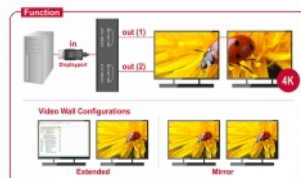

Uwaga

Urządzenie jest koncentratorem Multi-Stream Transport (MST) i obsługuje rozszerzoną konfigurację pulpitu DisplayPort 1.2. Przy użyciu z Mac OS, ten sam obraz jest wyświetlany na obu gniazdach (lustrzane odbicie), nie jest możliwe użycie gniazd niezależnie od siebie.

30 cm

Numer artykułu 87666

EAN: 4043619876662

Kraj pochodzenia:
Taiwan, Republic of
China

Opakowanie: Retail Box

Szczegóły techniczne

- Złącze:
Wejście: 1 x 20-pinowy DisplayPort męski
Wyjście: 2 x 19-pinowe żeńskie złącze HDMI-A
- Chipset: STDP4320
- Specyfikacja DisplayPort 1.2a i High Speed HDMI
- Aktywny konwerter, hub transportu jedno-/wielostrumieniowego (SST / MST)
- Funkcje: Lustrzane lub rozszerzone (tylko Windows)
- Maksymalna rozdzielczość (w zależności od systemu i podłączonych urządzeń)
Transport jednostrumieniowy DisplayPort 1.1 lub 1.2 (SST):
maks. 1920 x 1080 @ 60 Hz (mirror)
Transport wielostrumieniowy DisplayPort 1.2 (MST):
maks. 3840 x 2160 @ 30 Hz (odbicie lustrzane lub tryb rozbudowany)
- Obsługuje wyświetlanie 3D
- Obsługa HDCP 1.3
- Obsługa Eyefinity / Single Large Surface (SLS)
- Formaty wyjścia audio: 7.1-kanalowy z maks. częstotliwością próbkowania 192 kHz
- Metalowa obudowa

- Kolor: czarny
- Długość kabla bez złączem: ok. 30 cm
- Wymiary (DxSxW): ok. 100 x 65 x 23 mm

Wymagania systemowe

- Mac OS 10.12 lub nowszy
- Windows 7/7-64/8.1/8.1-64/10/10-64
- Jedno wolne złącze żeńskie DisplayPort

Zawartość opakowania

- Rozdzielacz DisplayPort
- Instrukcja obsługi

Zdjęcia

General

Specyfikacja :	DisplayPort 1.2a High Speed HDMI
----------------	-------------------------------------

Interface

Wyjście:	2 x HDMI-A żeński
Wejście:	1 x DisplayPort męski