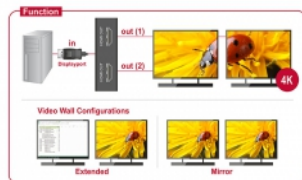

Nota

Il prodotto è un hub Multi-Stream Transport (MST) e supporta la configurazione desktop estesa di DisplayPort 1.2. Quando si utilizza Mac OS, viene visualizzata la stessa immagine su entrambe le porte (modalità specchio), non è possibile utilizzare entrambe le porte in modo indipendente.

30 cm

Articolo n. 87666

EAN: 4043619876662

Paese di origine: Taiwan,
Republic of China

Pacchetto: Retail Box

Dettagli tecnici

- Connettori:
Ingresso: 1 x DisplayPort a 20 pin maschio
Uscita: 2 x HDMI-A a 19 pin femmina
- Chipset: STDP4320
- DisplayPort 1.2a e High Speed HDMI specifica
- Convertitore attivo, hub SST / MST (Single- / Multi-Stream Transport)
- Funzioni: Mirroring o Estesa (solo per Windows)
- Risoluzione massima (a seconda del sistema e dell'hardware collegato):
SST (Single-Stream Transport) DisplayPort 1.1 o 1.2:
fino a 1920 x 1080 a 60 Hz (mirror)
MST (Multi-Stream Transport) DisplayPort 1.2:
fino a 3840 x 2160 @ 30 Hz (mirror o esteso)
- Supporta display 3D
- Supporta HDCP 1.3
- Supporta Eyefinity / Single Large Surface (SLS)
- Formati di ingresso audio: 7.1 canali con frequenza di campionamento fino a 192 kHz
- Struttura di metallo
- Colore: nero

- Lunghezza del cavo senza connettori: ca. 30 cm
- Dimensioni (LxPxA): ca. 100 x 65 x 23 mm

Requisiti di sistema

- Mac OS 10.12 o superiore
- Windows 7/7-64/8.1/8.1-64/10/10-64
- Un porta DisplayPort femmina disponibile

Contenuto della confezione

- Splitter DisplayPort
- Manuale utente

Immagini

General

Specification:	DisplayPort 1.2a High Speed HDMI
----------------	-------------------------------------

Interface

Output:	2 x HDMI-A femmina
Input:	1 x DisplayPort maschio