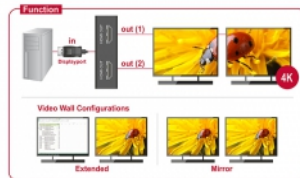

Σημείωση

Το προϊόν αυτό αποτελεί έναν κόμβο με Πολλαπλά Ρεύματα Μεταφοράς (Multi-Stream Transport - MST) και υποστηρίζει τη διευρυμένη λειτουργία επιφάνειας εργασίας του DisplayPort 1.2. Όταν χρησιμοποιείται το Mac OS, εμφανίζεται η ίδια εικόνα και στις δύο θύρες (κατοπτρισμός) και δεν είναι δυνατό να χρησιμοποιηθούν και οι δύο θύρες ανεξάρτητα η μια από την άλλη.

- Χρώμα: μαύρο
- Μήκος καλωδίου χωρίς το σύνδεσμο: περ. 30 cm
- Διαστάσεις (ΜxΠxΥ): περ. 100 x 65 x 23 mm

Απαιτήσεις συστήματος

- Mac OS 10.12 ή νεότερο
- Windows 7/7-64/8.1/8.1-64/10/10-64
- Μία ελεύθερη θηλυκή θύρα DisplayPort

Περιεχόμενα συσκευασίας

- Διαχωριστής DisplayPort
- Εγχειρίδιο χρήστη

Εικόνες

General

Προδιαγραφές:	DisplayPort 1.2a High Speed HDMI
---------------	-------------------------------------

Interface

Έξοδος:	2 x HDMI-A θηλυκό
Είσοδος :	1 x DisplayPort αρσενικό