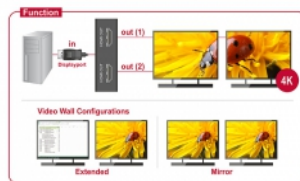

Nota

El producto es un concentrador Multi-Stream Transport (MST) y es compatible con la configuración de escritorio extendida de DisplayPort 1.2. Cuando se usa Mac OS, se muestra la misma imagen en ambos puertos (espejo). No es posible usar ambos puertos independientemente el uno del otro.

30 cm

Número de elemento 87666

EAN: 4043619876662

Pais de origen: Taiwan,
Republic of China

Paquete: Retail Box

Detalles técnicos

- Conectores:
Entrada: 1 x DisplayPort macho de 20 pines
Salida: 2 x HDMI-A hembra de 19 pines
- Conjunto de chips: STDP4320
- Especificación DisplayPort 1.2a y High Speed HDMI
- Convertidor activo, concentrador de transporte de una y múltiples secuencias (SST / MST)
- Funciones: Espejada o Extendida (sólo en Windows)
- Resolución máxima (depende del sistema y del hardware conectado):
Transporte de una sola secuencia (SST) DisplayPort 1.1 o 1.2:
hasta 1920 x 1080 @ 60 Hz (simetría)
Transporte multisequencia (MST) DisplayPort 1.2:
hasta 3840 x 2160 @ 30 Hz (simetría o extendido)
- Admite pantallas 3D
- Compatible con HDCP 1.3
- Compatible con Eyefinity / Single Large Surface (SLS)
- Formatos de entrada de audio: 7.1 canales con tasa de muestreo de hasta 192 kHz
- Carcasa metálica

- Color: negro
- Longitud del cable sin conectores: aprox. 30 cm
- Dimensiones (LxAxANxAL): aprox. 100 x 65 x 23 mm

Requisitos del sistema

- Mac OS 10.12 o superior
- Windows 7/7-64/8.1/8.1-64/10/10-64
- Un puerto hembra DisplayPort disponible

Contenido del paquete

- Divisor DisplayPort
- Manual del usuario

Image

General

| | |
|-------------------------|-------------------------------------|
| Especificación técnica: | DisplayPort 1.2a High Speed HDMI |
|-------------------------|-------------------------------------|