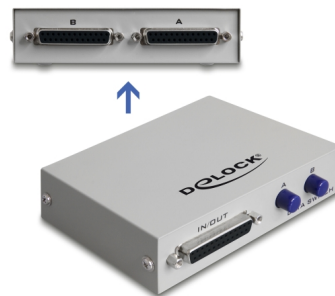

Delock Switch paralel, D-Sub, 25 pini, 2 porturi, manual

Descriere scurta

Acest switch paralel de la Delock se poate folosi, de exemplu, pentru conectarea unei imprimante cu port paralel la două sisteme. Prin folosirea unuia dintre butoane, puteți selecta manual sistemul la care doriți să conectați dispozitivul. Nu aveți nevoie de sursă de alimentare pentru switch.

Nr. 87618

EAN: 4043619876181

Țara de origine: China

Pachet: Retail Box

Detalii tehnice

- Conectori:
Intrare: 2 x mamă paralele, D-Sub, 25 pini
Ieșire: 1 x mamă paralele, D-Sub, 25 pini
- Porturi mama cu piulițe
- 2 butoane mecanice
- Carcasă din metal
- Dimensiunii (LxlxÎ): aprox. 123 x 92 x 30 mm
- Culoare: bej

Cerinte de sistem

- Un port paralel disponibil
- Cabluri de conexiune

Pachetul contine

- Switch
- Manual de utilizare

Imagini