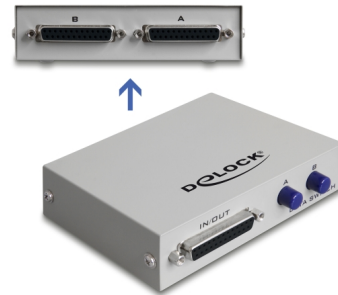

Delock Παράλληλος διακόπτης D-Sub 25 ακίδων 2 θυρών, μη αυτόματος

Περιγραφή

Αυτός ο παράλληλος διακόπτης από τη Delock μπορεί να χρησιμοποιηθεί π.χ. για τη σύνδεση ενός εκτυπωτή με παράλληλη θύρα σε δύο συστήματα με τη βοήθεια του διακόπτη. Χρησιμοποιώντας ένα από τα κουμπιά, μπορείτε να επιλέξετε μη αυτόματα ποιο σύστημα θα πρέπει να συνδεθεί με τη συσκευή. Για τον διακόπτη δεν χρειάζεστε τροφοδοσία.

Αρ. προϊόντος 87618

EAN: 4043619876181

Χώρα προέλευσης: China

Συσκευασία: Retail Box

Προδιαγραφές

- Συνδετήρας:
 - Είσοδος: 2 x παράλληλο D-Sub 25 ακίδων, θηλυκό
 - Έξοδος: 1 x παράλληλο D-Sub 25 ακίδων, θηλυκό
- Θηλυκές θύρες με παξιμάδια
- 2 μηχανικά κουμπιά
- Μεταλλικό περίβλημα
- Διαστάσεις (ΜxΠxΥ): περ. 123 x 92 x 30 mm
- Χρώμα: μπεζ