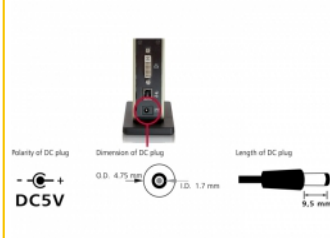

längd: ca. 9,5 mm

Systemkrav

- Windows 2000/XP/Vista/7/8/8./10
- Dator eller bärbar dator med en ledig USB-port

Paketets innehåll

- USB 2.0-portreplikator
- USB 2.0 kabel
- DVI-till-VGA-adapter
- Extern strömkälla
- CD-skiva med drivrutiner
- Bruksanvisning

Bilder

Resolution	Color Depth	Refresh rates available at 10 bit color quality	Refresh rates available at 32 bit color quality
840 x 480	60, 72, 75, 85	60, 72, 75, 85	
800 x 600	56, 60, 72, 75, 85	56, 60, 72, 75, 85	
1024 x 768	60, 70, 75, 85	60, 70, 75, 85	
1280 x 800	60, 85	60, 85	
1280 x 1024	60, 75	60, 75	
1366 x 768	60	60	
1366 x 768	50, 60	50, 60	
1366 x 768	60	60	
1440 x 1050	60, 75, 85	60, 75, 85	
1440 x 900	60	60	
1600 x 1200	60	60	
1600 x 1200	60	60	
1600 x 1360	60, 50	60, 50