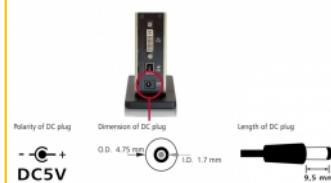

Extérieur: $\varnothing$ env. 4,75 mm

Longueur: env. 9,5 mm

Configuration système requise

- Windows 2000/XP/Vista/7/8/8.1/10
- PC ou portable avec un port USB disponible

Contenu de l'emballage

- Réplicateur de port USB 2.0
- Câble USB 2.0
- Adaptateur DVI-VGA
- Alimentation électrique externe
- CD d'installation des pilotes
- Mode d'emploi

Image

Resolution	Color Depth	Refresh rates available at 18 bit color quality	Refresh rates available at 32 bit color quality
640 x 480		60, 72, 75, 85	60, 72, 75, 85
800 x 600		56, 60, 72, 75, 85	56, 60, 72, 75, 85
1024 x 768		60, 70, 75, 85	60, 70, 75, 85
1280 x 800		60, 85	60, 85
1280 x 1024		60, 75	60, 75
1360 x 768		60	60
1360 x 768		50, 60	50, 60
1360 x 768		60	60
1440 x 1080		60, 75, 85	60, 75, 85
1440 x 900		60	60
1600 x 1200		60	60
1680 x 1050		60	60
1920 x 1080		60, 50	60, 50