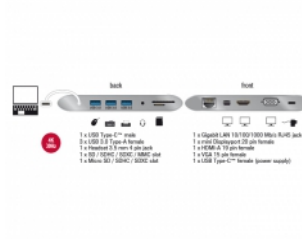

- Risoluzione VGA fino a 1920 x 1080 @ 60 Hz
- Trasferimento di segnali audio e video
- Potenza di uscita: max. 10 W in totale,
  1 x USB Tipo-A femmina max. 7,5 W,
  2 x USB Tipo-A femmina max. 5 W (combinato)
- Potenza di ingresso: 1 x USB Type-C™ femmina max. 60 W
- Struttura di metallo
- Tamponi in gomma per una presa sicura e supporto stabile
- Lunghezza cavo con connettore: ca. 18 cm
- Colore: grigio argento
- Dimensioni (LxPxA): ca. 13,7 x 7,5 x 1,7 cm

Requisiti di sistema

- Android 6.0 o superiore
- Mac OS 10.9 o superiore
- Windows 8.1/8.1-64/10/10-64
- Windows 10 Mobile
- Dispositivo con una porta USB Type-C™ disponibile e una modalità alternativa DisplayPort o con una porta Thunderbolt™ 3 disponibile

Contenuto della confezione

- Docking station USB-C™
- Manuale utente

Immagini