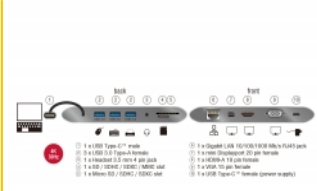

- Funktioner: Speglad eller utökad (endast Windows)
- VGA-upplösning upp till 1920 x 1080 @ 60 Hz
- Överför ljud- och videosignaler
- Uteffekt: max. 10 W totalt,
  1 x USB Typ-A hona max. 7,5 W,
  2 x USB Typ-A hona max. 5 W (kombinerat)
- Ineffekt: 1 x USB Type-C™ hona max. 60 W
- Metallchassi
- Gummifötter för säkert grepp och stabilt stativ
- Kabellängd inkl. kontakt: ca. 18 cm
- Färg: mörkgrå
- Mått (LxBxH): ca 13,7 x 7,5 x 1,7 cm

Systemkrav

- Windows 8.1/8.1-64/10/10-64, Windows 10 Mobile, Android ex 6.0, ex Mac OS 10.9
- Enhet med en ledig USB Type-C™-port och alternativt DisplayPort-läge eller med en ledig Thunderbolt™ 3-port

Paketets innehåll

- USB-C™ dockningsstation
- Bruksanvisning

Bilder