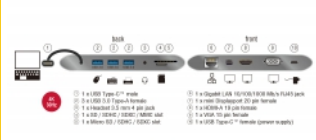

rezoluție de până la 2560 x 1440 @ 60 Hz / 3840 x 2160 @ 30 Hz
(în funcție de sistem și de componentele hardware conectate)

- Funcții: Oglindă sau extins (doar Windows)
- Rezoluție VGA de până la 1920 x 1080 @ 60 Hz
- Transfer al semnalelor audio și video
- Putere ieșire: max. 10 W total,
  1 x mufă USB Tip-A mamă, max. 7,5 W,
  2 x mufe USB Tip-A mamă, max. 5 W (combinat)
- Putere intrare: 1 x mufă USB Type-C™ mamă, max. 60 W
- Carcasă din metal
- Suporturi din cauciuc pentru prindere sigură și suport sigur
- Lungime cablu, inclusiv conectoare: cca 18 cm
- Culoare: gri întunecat
- Dimensiunii (LxIxÎ): aprox. 13,7 x 7,5 x 1,7 cm

Cerinte de sistem

- Windows 8.1/8.1-64/10/10-64, Windows 10 Mobile, Android ex 6.0, ex Mac OS 10.9
- Dispozitiv cu un port USB Type-C™ liber și care acceptă modul alternativ DisplayPort sau cu un port Thunderbolt™ 3 liber

Pachetul contine

- Stație de andocare cu interfață USB-C™
- Manual de utilizare

Imagini