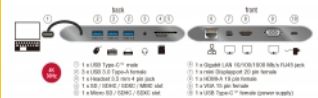

1. (w zależności od systemu i podłączonych urządzeń)
2. Funkcje: Lustrzane lub rozszerzone (tylko Windows)
   - Rozdzielczość VGA do 1920 x 1080 @ 60 Hz
   - Transfer sygnałów audio i video
   - Moc wyjściowa: maks. 10 W łącznie,
     1 x USB Typu-A, żeńskie, maks. 7,5 W,
     2 x USB Typu-A, żeńskie, maks. 5 W (łącznie),
   - Moc wejściowa: 1 x USB Type-C™, żeńskie, maks. 60 W
   - Metalowa obudowa
   - Gumowe dodatki zapewniające pewny chwyt oraz solidne ustawienie
   - Długość kabla ze złączem: ok. 18 cm
   - Kolor: ciemnoszary
   - Wymiary (DxSxW): ok. 13,7 x 7,5 x 1,7 cm

Wymagania systemowe

- Windows 8.1/8.1-64/10/10-64, Windows 10 Mobile, Android od 6.0, od Mac OS 10.9
- Urządzenie z wolnym portem USB Type-C™ oraz trybem alternatywnym DisplayPort, bądź z wolnym złączem Thunderbolt™ 3

Zawartość opakowania

- Stacja dokująca USB-C™
- Instrukcja obsługi

Zdjęcia