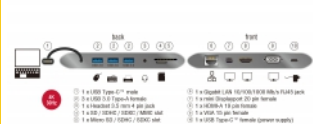

- VGA razlučivost do 1920 x 1080 @ 60 Hz
- Prijenos audio i video signala
- Izlazna struja: maks. 10 W ukupno,
  1 x USB Tipa-A ženski maks. 7,5 W,
  2 x USB Tipa-A ženski maks. 5 W (kombinirano)
- Ulazna struja: 1 USB Type-C™ ženski maks. 60 W
- Metalno kućište
- Gumene nožice osiguravaju dobro prljanjanje i sigurnost
- Duljina kabela zajedno s priključkom: oko 18 cm
- Boja: tamnosiva
- Mjere (DxŠxV): oko 13,7 x 7,5 x 1,7 cm

Preduvjeti sustava

- Windows 8.1/8.1-64/10/10-64, Windows 10 Mobile, Android ex 6.0, ex Mac OS 10.9
- Uređaj sa slobodnim USB Type-C™ priključkom i alternativnim DisplayPort načinom rada ili slobodnim Thunderbolt™ 3 priključkom

Sadržaj pakiranja

- USB-C™ priključna stanica
- Korisnički priručnik

Slike