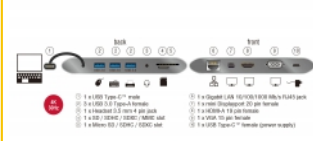

- 1 x υποδοχή SD / SDHC / SDXC / MMC
- 1 x υποδοχή Micro SD / SDHC / SDXC
- 1 x USB Type-C™ αρσενικό
- Οι θύρες HDMI και DisplayPort υποστηρίζουν: επέκταση και προβολή, ανάλυση έως 2560 x 1440 @ 60 Hz ή 3840 x 2160 @ 30 Hz (ανάλογα με το σύστημα και το συνδεδεμένο υλικό)
- Λειτουργίες: Καθρέπτης ή Επέκταση (μόνο για Windows)
- Ανάλυση VGA έως 1920 x 1080 @ 60 Hz
- Μεταφορά ηχητικών σημάτων και σημάτων βίντεο
- Ισχύς εξόδου: μέγ. 10 W συνολικά,
  1 x USB τύπου-A θηλυκό μέγ. 7,5 W,
  2 x USB τύπου-A θηλυκό μέγ. 5 W (συνδυαστικά)
- Ισχύς εισόδου: 1 x USB Type-C™ θηλυκό μέγ. 60 W
- Μεταλλικό περίβλημα
- Λαστιχένια μαξιλαράκια για ασφαλές κράτημα και σταθερή τοποθέτηση
- Μήκος καλωδίου περιλ. ο σύνδεσμος: περ. 18 cm
- Χρώμα: σκούρο γκρι
- Διαστάσεις (ΜxΠxΥ): περ. 13,7 x 7,5 x 1,7 cm

Απαιτήσεις συστήματος

- Windows 8.1/8.1-64/10/10-64, Windows 10 Mobile, Android ex 6.0, ex Mac OS 10.9
- Συσκευή με μια ελεύθερη θύρα USB Type-C™ και εναλλακτική λειτουργία DisplayPort ή με μια ελεύθερη θύρα Thunderbolt™ 3

Περιεχόμενα συσκευασίας

- Σταθμός αγκύρωσης USB-C™
- Εγχειρίδιο χρήστη

Εικόνες