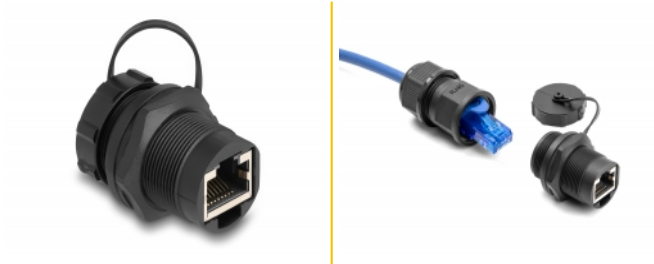

Abbildungen