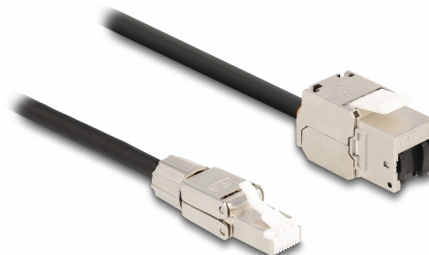

Delock Cablu RJ45 tată cu montare șantier la modul Keystone RJ45 mamă Cat.6A, 5 m

Descriere scurta

Acest cablu de rețea de la Delock poate fi utilizat pentru a extinde și conecta diverse dispozitive. RJ45 tată poate fi utilizat pentru șantier și Keystone mamă pentru montarea în diferite suporturi, cum ar fi panouri de legătură keystone, plăci frontale sau cutii de montare pe suprafață.

5 m

Nr. 87245

EAN: 4043619872459

Țara de origine: China

Pachet: Pungă din plastic
cu închidere tip fermoar

Detalii tehnice

- Conectori:
 - 1 x RJ45 tată
 - 1 x modul Keystone RJ45 mamă
- Specificație Cat.6A
- Ecranat (S/FTP)
- LSZH (fără halogen)
- Schemă de conectare TIA-568A/B
- Pentru porturi Keystone de 19,2 x 14,9 mm
- Grosime cablu: 26 AWG
- Lungime cablu: aprox. 5 m
- Culoare: negru / argintiu

Cerinte de sistem

- Un port RJ45 liber

Pachetul contine

- Cablu

Imagini

General

Specification:	Cat. 6A
----------------	---------

Interface

Conector 1:	1 x RJ45 tată
Conector 2:	1 x modul Keystone RJ45 mamă

Physical characteristics

Cable length:	5 m
Conductor gauge:	26 AWG
Material:	LSZH (fără halogen)
Shielding:	S/FTP
Colour:	negru / argintiu