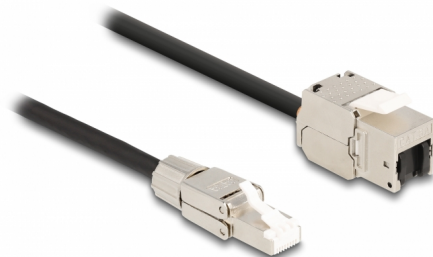

Delock Kabel RJ45 muški terenski sklop na Keystone modul RJ45 ženski Cat.6A 5 m

Opis

Ovaj mrežni kabel tvrtke Delock može se koristiti za proširenje i spajanje različitih uređaja. RJ45 muški se može koristiti za teren, a Keystone ženski za montažu u različite držače, kao što su keystone patch paneli, prednje ploče ili kutije za površinsku montažu.

5 m

Predmet br. 87245

EAN: 4043619872459

Zemlja podrijetla: China

Pakiranje: Plastična vrećica sa zip zatvaračem

Tehnički podaci

- Priključak:
 - 1 x RJ45 muški
 - 1 x Keystone modul RJ45 ženski
- Cat.6A tehnički podaci
- Oklopljen (S/FTP)
- LSZH (bez halogena)
- TIA-568A/B raspored kontakata
- Za Keystone priključke dimenzija 19,2 x 14,9 mm
- Presjek kabela: 26 AWG
- Duljina kabela: oko 5 m
- Boja: crni / srebrni

Preduvjeti sustava

- Slobodan priključak RJ45

Sadržaj pakiranja

- Kabel

Slike

General

Tehnički podaci:	Cat. 6A
------------------	---------

Interface

Priključak 1:	1 x RJ45 muški
Priključak 2:	1 x Keystone modul RJ45 ženski

Physical characteristics

Duljina kabela:	5 m
Conductor gauge:	26 AWG
Materijal:	LSZH (bez halogena)
Shielding:	S/FTP
Boja:	crni / srebrni