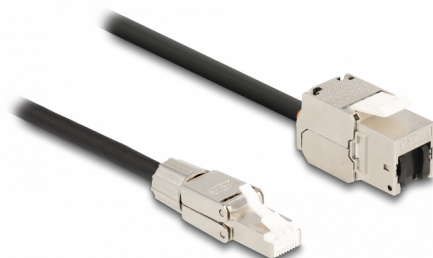

Delock Cavo RJ45 maschio assemblato in campo a modulo Keystone RJ45 femmina Cat.6A da 5 m

Descrizione

Questo cavo di rete Delock può essere utilizzato per estendere la connessione USB e collegare vari dispositivi. Il maschio RJ45 può essere utilizzato per il campo e la femmina Keystone per il montaggio in vari supporti, come pannelli patch Keystone, piastre frontali o scatole a montaggio superficiale.

5 m

Articolo n. 87245

EAN: 4043619872459

Paese di origine: China

Pacchetto: Sacchetto in plastica con cerniera

Dettagli tecnici

- Connettori:
 - 1 x RJ45 maschio
 - 1 x modulo Keystone RJ45 femmina
- Specifica Cat.6A
- Schermato (S/FTP)
- LSZH (senza alogeni)
- Piedinatura TIA-568A/B
- Per porte keystone con 19,2 x 14,9 mm
- Sezione dei cavi: 26 AWG
- Lunghezza cavo: ca. 5 m
- Colore: nero / argento

Requisiti di sistema

- Una porta RJ45 disponibile

Contenuto della confezione

- Cavo

Immagini

General

Specification:	Cat. 6A
----------------	---------

Interface

Connettore 1:	1 x RJ45 maschio
Connettore 2:	1 x modulo Keystone RJ45 femmina

Physical characteristics

Cable length:	5 m
Conductor gauge:	26 AWG
Material:	LSZH (senza alogeni)
Shielding:	S/FTP
Colour:	nero / argento