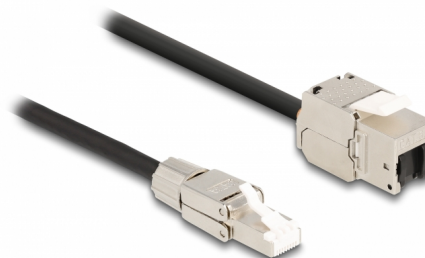

Delock Καλώδιο RJ45 αρσενικό συναρμολόγησης πεδίου προς Μονάδα Keystone RJ45 θηλυκό Cat.6A 5 m

Περιγραφή

Αυτό το καλώδιο δικτύου της Delock μπορεί να χρησιμοποιηθεί για την επέκταση και τη σύνδεση διαφόρων συσκευών. Το αρσενικό RJ45 μπορεί να χρησιμοποιηθεί για πεδίο και το θηλυκό Keystone για τοποθέτηση σε διάφορους συγκρατητές, όπως καταναμητές keystone, εμπρόσθιες πλάκες ή κυτία τοποθέτησης σε επιφάνεια.

5 m

Αρ. προϊόντος 87245

EAN: 4043619872459

Χώρα προέλευσης: China

Συσκευασία: Τσαντάκι με φερμουάρ

Προδιαγραφές

- Συνδετήρας:
 - 1 x αρσενικό RJ45
 - 1 x μονάδα Keystone RJ45 θηλυκή
- Προδιαγραφές Cat.6A
- Θωρακισμένο (S/FTP)
- LSZH (δεν περιέχει αλογόνο)
- Διάταξη ακροδεκτών TIA-568A/B
- Για θύρες Keystone με 19,2 x 14,9 mm
- Μετρητής καλωδίου: 26 AWG
- Μήκος καλωδίου: περ. 5 m
- Χρώμα: μαύρο / ασημί

Συνδετήρας 1:	1 x αρσενικό RJ45
Συνδετήρας 2:	1 x μονάδα Keystone RJ45 θηλυκή

Physical characteristics

Μήκος καλωδίου:	5 m
Conductor gauge:	26 AWG
Υλικό:	LSZH (δεν περιέχει αλογόνο)
Shielding:	S/FTP
Χρώμα:	μαύρο / ασημί