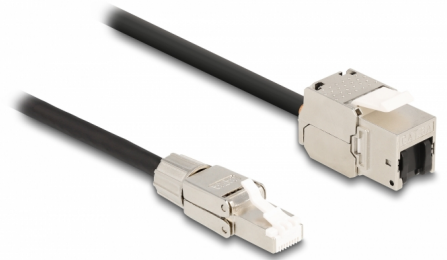

Delock Cable RJ45 macho montaje en campo a Módulo Keystone RJ45 hembra Cat.6A de 5 m

Descripción

Este cable de red de Delock puede utilizarse para ampliar y conectar varios dispositivos. El cable macho RJ45 se puede usar para campo y el extremo hembra Keystone para montaje en varios soportes, como paneles de conexión Keystone, placas frontales o cajas de montaje en superficie.

5 m

Número de elemento 87245

EAN: 4043619872459

Pais de origen: China

Paquete: Bolsa de plástico con cremallera

Detalles técnicos

- Conectores:
 - 1 x RJ45 macho
 - 1 x Módulo Keystone RJ45 hembra
- Especificación Cat.6A
- Apantallado (S/FTP)
- LSZH (sin halógenos)
- Disposición de contactos TIA-568A/B
- Para puertos de conexiones con 19,2 x 14,9 mm
- Valor normalizado del cable: 26 AWG
- Longitud del cable: aprox. 5 m
- Color: negro / plata

Requisitos del sistema

- Un puerto RJ45 disponible

Contenido del paquete

- Cable

Image

General

Especificación técnica:	Cat. 6A
-------------------------	---------

Interface

Conector 1:	1 x RJ45 macho
Conector 2 :	1 x Módulo Keystone RJ45 hembra

Physical characteristics

Longitud del cable:	5 m
Conductor gauge:	26 AWG
Material:	LSZH (sin halógenos)
Shielding:	S/FTP
Color:	negro / plata