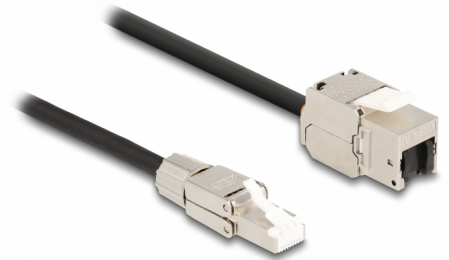

Delock Kabel RJ45, ze zástrčky pro montáž v terénu na zásuvku RJ45 modulu Keystone, Cat.6A, 5 m

Popis

Tento síťový kabel značky Delock lze použít k prodloužení spojení a k připojování různých zařízení. Zástrčku RJ45 lze používat v terénu a zásuvku Keystone na montáž různých držáků, jako například spojovacích panelů Keystone, čelních desek nebo povrchově montovaných krabic.

5 m

Číslo produktu 87245

EAN: 4043619872459

Země původu: China

Balení: Plastová taška se zipem

Technické detaily

- Konektor:
 - 1 x RJ45 samec
 - 1 x zásuvka RJ45 modulu Keystone
- Cat.6A specifikace
- Stíněný (S/FTP)
- LSZH (bez halogenů)
- TIA-568A/B pinout
- Pro porty Keystone s 19,2 x 14,9 mm
- Průřez kabelu: 26 AWG
- Délka kabelu: cca. 5 m
- Barva: černá / stříbrná

Systémové požadavky

- Volný port RJ45

Obsah balení

- Kabel

Příslušenství

General

Specifikace:	Cat. 6A
--------------	---------

Interface

Konektor 1:	1 x RJ45 samec
Konektor 2:	1 x zásuvka RJ45 modulu Keystone

Physical characteristics

Délka kabelu:	5 m
Conductor gauge:	26 AWG
Materiál:	LSZH (bez halogenů)
Shielding:	S/FTP
Barva:	černá / stříbrná