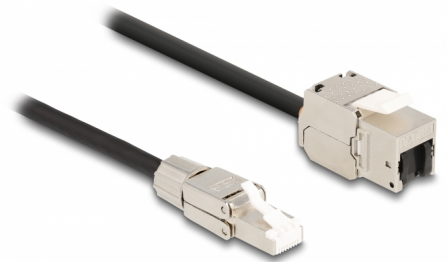

Delock Cablu RJ45 tată cu montare șantier la modul Keystone RJ45 mamă Cat.6A, 3 m

Descriere scurta

Acest cablu de rețea de la Delock poate fi utilizat pentru a extinde și conecta diverse dispozitive. RJ45 tată poate fi utilizat pentru șantier și Keystone mamă pentru montarea în diferite suporturi, cum ar fi panouri de legătură keystone, plăci frontale sau cutii de montare pe suprafață.

3 m

Nr. 87239

EAN: 4043619872398

Țara de origine: China

Pachet: Pungă din plastic
cu închidere tip fermoar

Detalii tehnice

- Conectori:
 - 1 x RJ45 tată
 - 1 x modul Keystone RJ45 mamă
- Specificație Cat.6A
- Ecranat (S/FTP)
- LSZH (fără halogen)
- Schemă de conectare TIA-568A/B
- Pentru porturi Keystone de 19,2 x 14,9 mm
- Grosime cablu: 26 AWG
- Lungime cablu: aprox. 3 m
- Culoare: negru / argintiu

Cerinte de sistem

- Un port RJ45 liber

Pachetul contine

- Cablu

Imagini

General

Specification:	Cat. 6A
----------------	---------

Interface

Conector 1:	1 x RJ45 tată
Conector 2:	1 x modul Keystone RJ45 mamă

Physical characteristics

Cable length:	3 m
Conductor gauge:	26 AWG
Material:	LSZH (fără halogen)
Shielding:	S/FTP
Colour:	negru / argintiu