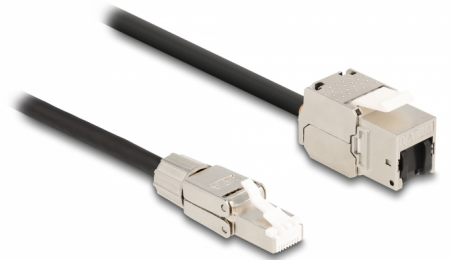

Delock Kabel RJ45 muški terenski sklop na Keystone modul RJ45 ženski Cat.6A 3 m

Opis

Ovaj mrežni kabel tvrtke Delock može se koristiti za proširenje i spajanje različitih uređaja. RJ45 muški se može koristiti za teren, a Keystone ženski za montažu u različite držače, kao što su keystone patch paneli, prednje ploče ili kutije za površinsku montažu.

3 m

Predmet br. 87239

EAN: 4043619872398

Zemlja podrijetla: China

Pakiranje: Plastična vrećica sa zip zatvaračem

Tehnički podaci

- Priključak:
 - 1 x RJ45 muški
 - 1 x Keystone modul RJ45 ženski
- Cat.6A tehnički podaci
- Oklopljen (S/FTP)
- LSZH (bez halogena)
- TIA-568A/B raspored kontakata
- Za Keystone priključke dimenzija 19,2 x 14,9 mm
- Presjek kabela: 26 AWG
- Duljina kabela: oko 3 m
- Boja: crni / srebrni

Preduvjeti sustava

- Slobodan priključak RJ45

Sadržaj pakiranja

- Kabel

Slike

General

Tehnički podaci:	Cat. 6A
------------------	---------

Interface

Priključak 1:	1 x RJ45 muški
Priključak 2:	1 x Keystone modul RJ45 ženski

Physical characteristics

Duljina kabela:	3 m
Conductor gauge:	26 AWG
Materijal:	LSZH (bez halogena)
Shielding:	S/FTP
Boja:	crni / srebrni