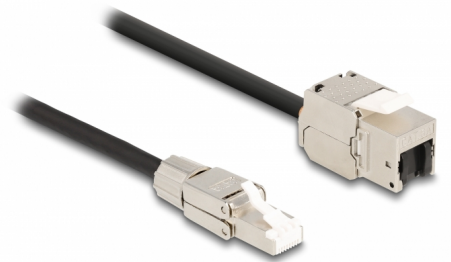

# Delock Cavo RJ45 maschio assemblato in campo a modulo Keystone RJ45 femmina Cat.6A da 3 m

## Descrizione

Questo cavo di rete Delock può essere utilizzato per estendere la connessione USB e collegare vari dispositivi. Il maschio RJ45 può essere utilizzato per il campo e la femmina Keystone per il montaggio in vari supporti, come pannelli patch Keystone, piastre frontali o scatole a montaggio superficiale.

## Dettagli tecnici

- Connettori:
  - 1 x RJ45 maschio
  - 1 x modulo Keystone RJ45 femmina
- Specifica Cat.6A
- Schermato (S/FTP)
- LSZH (senza alogeni)
- Piedinatura TIA-568A/B
- Per porte keystone con 19,2 x 14,9 mm
- Sezione dei cavi: 26 AWG
- Lunghezza cavo: ca. 3 m
- Colore: nero / argento

## Physical characteristics

Cable length:	3 m
Conductor gauge:	26 AWG
Material:	LSZH (senza alogeni)
Shielding:	S/FTP
Colour:	nero / argento