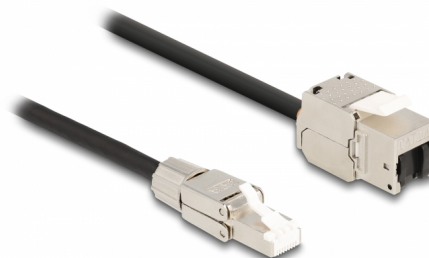

Delock Καλώδιο RJ45 αρσενικό συναρμολόγησης πεδίου προς Μονάδα Keystone RJ45 θηλυκό Cat.6A 3 m

Περιγραφή

Αυτό το καλώδιο δικτύου της Delock μπορεί να χρησιμοποιηθεί για την επέκταση και τη σύνδεση διαφόρων συσκευών. Το αρσενικό RJ45 μπορεί να χρησιμοποιηθεί για πεδίο και το θηλυκό Keystone για τοποθέτηση σε διάφορους συγκρατητές, όπως καταναμητές keystone, εμπρόσθιες πλάκες ή κυτία τοποθέτησης σε επιφάνεια.

3 m

Αρ. προϊόντος 87239

EAN: 4043619872398

Χώρα προέλευσης: China

Συσκευασία: Τσαντάκι με φερμουάρ

Προδιαγραφές

- Συνδετήρας:
 - 1 x αρσενικό RJ45
 - 1 x μονάδα Keystone RJ45 θηλυκή
- Προδιαγραφές Cat.6A
- Θωρακισμένο (S/FTP)
- LSZH (δεν περιέχει αλογόνο)
- Διάταξη ακροδεκτών TIA-568A/B
- Για θύρες Keystone με 19,2 x 14,9 mm
- Μετρητής καλωδίου: 26 AWG
- Μήκος καλωδίου: περ. 3 m
- Χρώμα: μαύρο / ασημί

Απαιτήσεις συστήματος

- Ελεύθερη θύρα RJ45

Περιεχόμενα συσκευασίας

- Καλώδιο

Εικόνες

General

Προδιαγραφές:	Cat. 6A
---------------	---------

Interface

Συνδετήρας 1:	1 x αρσενικό RJ45
Συνδετήρας 2:	1 x μονάδα Keystone RJ45 θηλυκή

Physical characteristics

Μήκος καλωδίου:	3 m
Conductor gauge:	26 AWG
Υλικό:	LSZH (δεν περιέχει αλογόνο)
Shielding:	S/FTP
Χρώμα:	μαύρο / ασημί