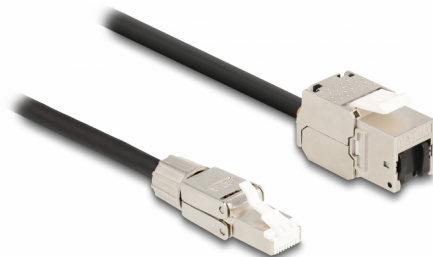

Delock Cablu RJ45 tată cu montare șantier la modul Keystone RJ45 mamă Cat.6A, 2 m

Descriere scurta

Acest cablu de rețea de la Delock poate fi utilizat pentru a extinde și conecta diverse dispozitive. RJ45 tată poate fi utilizat pentru șantier și Keystone mamă pentru montarea în diferite suporturi, cum ar fi panouri de legătură keystone, plăci frontale sau cutii de montare pe suprafață.

2 m

Nr. 87209

EAN: 4043619872091

Țara de origine: China

Pachet: Pungă din plastic
cu închidere tip fermoar

Detalii tehnice

- Conectori:
 - 1 x RJ45 tată
 - 1 x modul Keystone RJ45 mamă
- Specificație Cat.6A
- Ecranat (S/FTP)
- LSZH (fără halogen)
- Schemă de conectare TIA-568A/B
- Pentru porturi Keystone de 19,2 x 14,9 mm
- Grosime cablu: 26 AWG
- Lungime cablu: aprox. 2 m
- Culoare: negru / argintiu

Cerinte de sistem

- Un port RJ45 liber

Pachetul contine

- Cablu

Imagini

General

Specification:	Cat. 6A
----------------	---------

Interface

Conector 1:	1 x RJ45 tată
Conector 2:	1 x modul Keystone RJ45 mamă

Physical characteristics

Cable length:	2 m
Conductor gauge:	26 AWG
Material:	LSZH (fără halogen)
Shielding:	S/FTP
Colour:	negru / argintiu