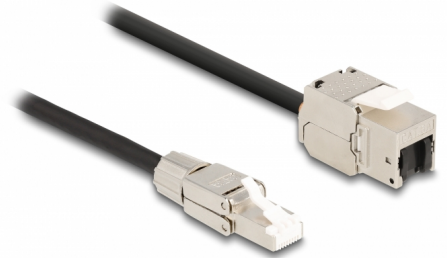

Delock Kabel RJ45 muški terenski sklop na Keystone modul RJ45 ženski Cat.6A 2 m

Opis

Ovaj mrežni kabel tvrtke Delock može se koristiti za proširenje i spajanje različitih uređaja. RJ45 muški se može koristiti za teren, a Keystone ženski za montažu u različite držače, kao što su keystone patch paneli, prednje ploče ili kutije za površinsku montažu.

2 m

Predmet br. 87209

EAN: 4043619872091

Zemlja podrijetla: China

Pakiranje: Plastična vrećica sa zip zatvaračem

Tehnički podaci

- Priključak:
 - 1 x RJ45 muški
 - 1 x Keystone modul RJ45 ženski
- Cat.6A tehnički podaci
- Oklopljen (S/FTP)
- LSZH (bez halogena)
- TIA-568A/B raspored kontakata
- Za Keystone priključke dimenzija 19,2 x 14,9 mm
- Presjek kabela: 26 AWG
- Duljina kabela: oko 2 m
- Boja: crni / srebrni

Preduvjeti sustava

- Slobodan priključak RJ45

Sadržaj pakiranja

- Kabel

Slike

General

Tehnički podaci:	Cat. 6A
------------------	---------

Interface

Priključak 1:	1 x RJ45 muški
Priključak 2:	1 x Keystone modul RJ45 ženski

Physical characteristics

Duljina kabela:	2 m
Conductor gauge:	26 AWG
Materijal:	LSZH (bez halogena)
Shielding:	S/FTP
Boja:	crni / srebrni