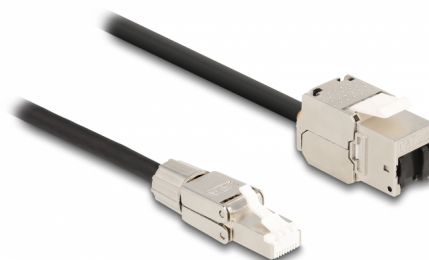

Delock Καλώδιο RJ45 αρσενικό συναρμολόγησης πεδίου προς Μονάδα Keystone RJ45 θηλυκό Cat.6A 2 m

Περιγραφή

Αυτό το καλώδιο δικτύου της Delock μπορεί να χρησιμοποιηθεί για την επέκταση και τη σύνδεση διαφόρων συσκευών. Το αρσενικό RJ45 μπορεί να χρησιμοποιηθεί για πεδίο και το θηλυκό Keystone για τοποθέτηση σε διάφορους συγκρατητές, όπως καταναμητές keystone, εμπρόσθιες πλάκες ή κυτία τοποθέτησης σε επιφάνεια.

2 m

Αρ. προϊόντος 87209

EAN: 4043619872091

Χώρα προέλευσης: China

Συσκευασία: Τσαντάκι με φερμουάρ

Προδιαγραφές

- Συνδετήρας:
 - 1 x αρσενικό RJ45
 - 1 x μονάδα Keystone RJ45 θηλυκή
- Προδιαγραφές Cat.6A
- Θωρακισμένο (S/FTP)
- LSZH (δεν περιέχει αλογόνο)
- Διάταξη ακροδεκτών TIA-568A/B
- Για θύρες Keystone με 19,2 x 14,9 mm
- Μετρητής καλωδίου: 26 AWG
- Μήκος καλωδίου: περ. 2 m
- Χρώμα: μαύρο / ασημί

Απαιτήσεις συστήματος

- Ελεύθερη θύρα RJ45

Περιεχόμενα συσκευασίας

- Καλώδιο

Εικόνες

General

Προδιαγραφές:	Cat. 6A
---------------	---------

Interface

Συνδετήρας 1:	1 x αρσενικό RJ45
Συνδετήρας 2:	1 x μονάδα Keystone RJ45 θηλυκή

Physical characteristics

Μήκος καλωδίου:	2 m
Conductor gauge:	26 AWG
Υλικό:	LSZH (δεν περιέχει αλογόνο)
Shielding:	S/FTP
Χρώμα:	μαύρο / ασημί