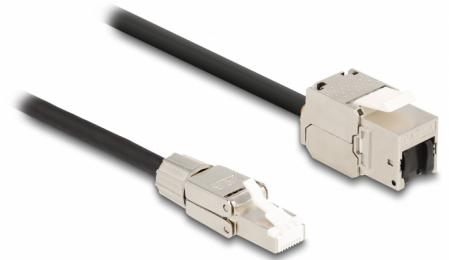

Delock Kabel RJ45, ze zástrčky pro montáž v terénu na zásuvku RJ45 modulu Keystone, Cat.6A, 2 m

Popis

Tento síťový kabel značky Delock lze použít k prodloužení spojení a k připojování různých zařízení. Zástrčku RJ45 lze používat v terénu a zásuvku Keystone na montáž různých držáků, jako například spojovacích panelů Keystone, čelních desek nebo povrchově montovaných krabic.

2 m

Číslo produktu 87209

EAN: 4043619872091

Země původu: China

Balení: Plastová taška se zipem

Technické detaily

- Konektor:
 - 1 x RJ45 samec
 - 1 x zásuvka RJ45 modulu Keystone
- Cat.6A specifikace
- Stíněný (S/FTP)
- LSZH (bez halogenů)
- TIA-568A/B pinout
- Pro porty Keystone s 19,2 x 14,9 mm
- Průřez kabelu: 26 AWG
- Délka kabelu: cca. 2 m
- Barva: černá / stříbrná

Systémové požadavky

- Volný port RJ45

Obsah balení

- Kabel

Příslušenství

General

Specifikace:	Cat. 6A
--------------	---------

Interface

Konektor 1:	1 x RJ45 samec
Konektor 2:	1 x zásuvka RJ45 modulu Keystone

Physical characteristics

Délka kabelu:	2 m
Conductor gauge:	26 AWG
Materiál:	LSZH (bez halogenů)
Shielding:	S/FTP
Barva:	černá / stříbrná