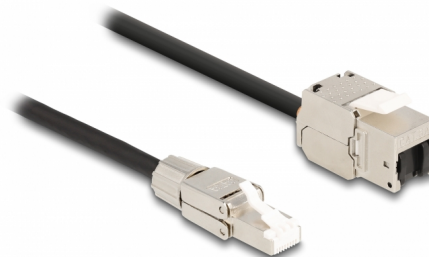

Delock Cablu RJ45 tată cu montare șantier la modul Keystone RJ45 mamă Cat.6A, 1 m

Descriere scurta

Acest cablu de rețea de la Delock poate fi utilizat pentru a extinde și conecta diverse dispozitive. RJ45 tată poate fi utilizat pentru șantier și Keystone mamă pentru montarea în diferite suporturi, cum ar fi panouri de legătură keystone, plăci frontale sau cutii de montare pe suprafață.

1 m

Nr. 87206

EAN: 4043619872060

Țara de origine: China

Pachet: Pungă din plastic
cu închidere tip fermoar

Detalii tehnice

- Conectori:
 - 1 x RJ45 tată
 - 1 x modul Keystone RJ45 mamă
- Specificație Cat.6A
- Ecranat (S/FTP)
- LSZH (fără halogen)
- Schemă de conectare TIA-568A/B
- Pentru porturi Keystone de 19,2 x 14,9 mm
- Grosime cablu: 26 AWG
- Lungime cablu: aprox. 1 m
- Culoare: negru / argintiu

Cerinte de sistem

- Un port RJ45 liber

Pachetul contine

- Cablu

Imagini

General

Specification:	Cat. 6A
----------------	---------

Interface

Conector 1:	1 x RJ45 tată
Conector 2:	1 x modul Keystone RJ45 mamă

Physical characteristics

Cable length:	1 m
Conductor gauge:	26 AWG
Material:	LSZH (fără halogen)
Shielding:	S/FTP
Colour:	negru / argintiu