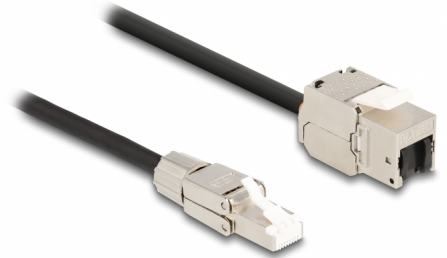

Delock Kabel RJ45 muški terenski sklop na Keystone modul RJ45 ženski Cat.6A 1 m

Opis

Ovaj mrežni kabel tvrtke Delock može se koristiti za proširenje i spajanje različitih uređaja. RJ45 muški se može koristiti za teren, a Keystone ženski za montažu u različite držače, kao što su keystone patch paneli, prednje ploče ili kutije za površinsku montažu.

1 m

Predmet br. 87206

EAN: 4043619872060

Zemlja podrijetla: China

Pakiranje: Plastična vrećica sa zip zatvaračem

Tehnički podaci

- Priključak:
 - 1 x RJ45 muški
 - 1 x Keystone modul RJ45 ženski
- Cat.6A tehnički podaci
- Oklopljen (S/FTP)
- LSZH (bez halogena)
- TIA-568A/B raspored kontakata
- Za Keystone priključke dimenzija 19,2 x 14,9 mm
- Presjek kabela: 26 AWG
- Duljina kabela: oko 1 m
- Boja: crni / srebrni

Preduvjeti sustava

- Slobodan priključak RJ45

Sadržaj pakiranja

- Kabel

Slike

General

Tehnički podaci:	Cat. 6A
------------------	---------

Interface

Priključak 1:	1 x RJ45 muški
Priključak 2:	1 x Keystone modul RJ45 ženski

Physical characteristics

Duljina kabela:	1 m
Conductor gauge:	26 AWG
Materijal:	LSZH (bez halogena)
Shielding:	S/FTP
Boja:	crni / srebrni