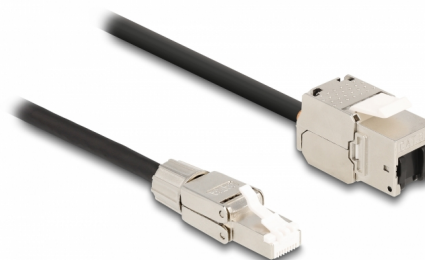

Delock Καλώδιο RJ45 αρσενικό συναρμολόγησης πεδίου προς Μονάδα Keystone RJ45 θηλυκό Cat.6A 1 m

Περιγραφή

Αυτό το καλώδιο δικτύου της Delock μπορεί να χρησιμοποιηθεί για την επέκταση και τη σύνδεση διαφόρων συσκευών. Το αρσενικό RJ45 μπορεί να χρησιμοποιηθεί για πεδίο και το θηλυκό Keystone για τοποθέτηση σε διάφορους συγκρατητές, όπως καταναμητές keystone, εμπρόσθιες πλάκες ή κυτία τοποθέτησης σε επιφάνεια.

1 m

Αρ. προϊόντος 87206

EAN: 4043619872060

Χώρα προέλευσης: China

Συσκευασία: Τσαντάκι με φερμουάρ

Προδιαγραφές

- Συνδετήρας:
 - 1 x αρσενικό RJ45
 - 1 x μονάδα Keystone RJ45 θηλυκή
- Προδιαγραφές Cat.6A
- Θωρακισμένο (S/FTP)
- LSZH (δεν περιέχει αλογόνο)
- Διάταξη ακροδεκτών TIA-568A/B
- Για θύρες Keystone με 19,2 x 14,9 mm
- Μετρητής καλωδίου: 26 AWG
- Μήκος καλωδίου: περ. 1 m
- Χρώμα: μαύρο / ασημί

Απαιτήσεις συστήματος

- Ελεύθερη θύρα RJ45

Περιεχόμενα συσκευασίας

- Καλώδιο

Εικόνες

General

Προδιαγραφές:	Cat. 6A
---------------	---------

Interface

Συνδετήρας 1:	1 x αρσενικό RJ45
Συνδετήρας 2:	1 x μονάδα Keystone RJ45 θηλυκή

Physical characteristics

Μήκος καλωδίου:	1 m
Conductor gauge:	26 AWG
Υλικό:	LSZH (δεν περιέχει αλογόνο)
Shielding:	S/FTP
Χρώμα:	μαύρο / ασημί