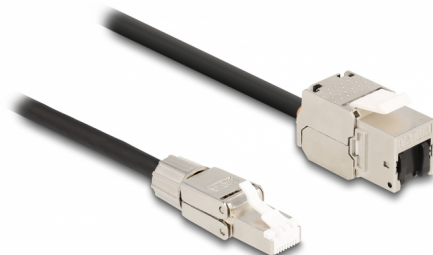

Delock Cablu RJ45 tată cu montare șantier la modul Keystone RJ45 mamă Cat.6A, 25 cm

Descriere scurta

Acest cablu de rețea de la Delock poate fi utilizat pentru a extinde și conecta diverse dispozitive. RJ45 tată poate fi utilizat pentru șantier și Keystone mamă pentru montarea în diferite suporturi, cum ar fi panouri de legătură keystone, plăci frontale sau cutii de montare pe suprafață.

0,5 m

Nr. 87204

EAN: 4043619872046

Țara de origine: China

Pachet: Pungă din plastic
cu închidere tip fermoar

Detalii tehnice

- Conectori:
 - 1 x RJ45 tată
 - 1 x modul Keystone RJ45 mamă
- Specificație Cat.6A
- Ecranat (S/FTP)
- LSZH (fără halogen)
- Schemă de conectare TIA-568A/B
- Pentru porturi Keystone de 19,2 x 14,9 mm
- Grosime cablu: 26 AWG
- Lungime cablu: aprox. 50 cm
- Culoare: negru / argintiu

Cerinte de sistem

- Un port RJ45 liber

Pachetul contine

- Cablu

Imagini

General

Specification:	Cat. 6A
----------------	---------

Interface

Conector 1:	1 x RJ45 tată
Conector 2:	1 x modul Keystone RJ45 mamă

Physical characteristics

Cable length:	50 cm
Conductor gauge:	26 AWG
Material:	LSZH (fără halogen)
Shielding:	S/FTP
Colour:	negru / argintiu