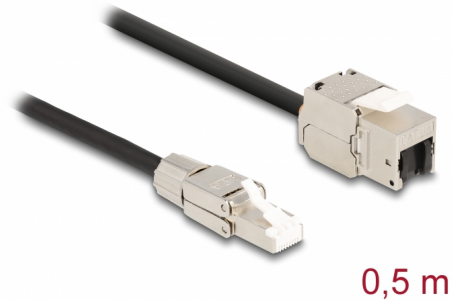

Delock Kabel RJ45 muški terenski sklop na Keystone modul RJ45 ženski Cat.6A 50 cm

Opis

Ovaj mrežni kabel tvrtke Delock može se koristiti za proširenje i spajanje različitih uređaja. RJ45 muški se može koristiti za teren, a Keystone ženski za montažu u različite držače, kao što su keystone patch paneli, prednje ploče ili kutije za površinsku montažu.

Predmet br. 87204

EAN: 4043619872046

Zemlja podrijetla: China

Pakiranje: Plastična vrećica sa zip zatvaračem

Tehnički podaci

- Priključak:
 - 1 x RJ45 muški
 - 1 x Keystone modul RJ45 ženski
- Cat.6A tehnički podaci
- Oklopljen (S/FTP)
- LSZH (bez halogena)
- TIA-568A/B raspored kontakata
- Za Keystone priključke dimenzija 19,2 x 14,9 mm
- Presjek kabela: 26 AWG
- Duljina kabela: oko 50 cm
- Boja: crni / srebrni

Preduvjeti sustava

- Slobodan priključak RJ45

Sadržaj pakiranja

- Kabel

Slike

General

Tehnički podaci:	Cat. 6A
------------------	---------

Interface

Priključak 1:	1 x RJ45 muški
Priključak 2:	1 x Keystone modul RJ45 ženski

Physical characteristics

Duljina kabela:	50 cm
Conductor gauge:	26 AWG
Materijal:	LSZH (bez halogena)
Shielding:	S/FTP
Boja:	crni / srebrni