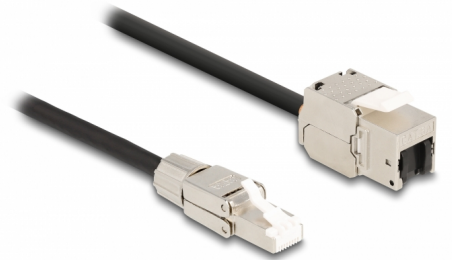

Delock Kabel RJ45, ze zástrčky pro montáž v terénu na zásuvku RJ45 modulu Keystone, Cat.6A, 50 cm

Popis

Tento síťový kabel značky Delock lze použít k prodloužení spojení a k připojování různých zařízení. Zástrčku RJ45 lze používat v terénu a zásuvku Keystone na montáž různých držáků, jako například spojovacích panelů Keystone, čelních desek nebo povrchově montovaných krabic.

0,5 m

Číslo produktu 87204

EAN: 4043619872046

Země původu: China

Balení: Plastová taška se zipem

Technické detaily

- Konektor:
 - 1 x RJ45 samec
 - 1 x zásuvka RJ45 modulu Keystone
- Cat.6A specifikace
- Stíněný (S/FTP)
- LSZH (bez halogenů)
- TIA-568A/B pinout
- Pro porty Keystone s 19,2 x 14,9 mm
- Průřez kabelu: 26 AWG
- Délka kabelu: cca. 50 cm
- Barva: černá / stříbrná

Systémové požadavky

- Volný port RJ45

Obsah balení

- Kabel

Příslušenství

General

Specifikace:	Cat. 6A
--------------	---------

Interface

Konektor 1:	1 x RJ45 samec
Konektor 2:	1 x zásuvka RJ45 modulu Keystone

Physical characteristics

Délka kabelu:	50 cm
Conductor gauge:	26 AWG
Materiál:	LSZH (bez halogenů)
Shielding:	S/FTP
Barva:	černá / stříbrná