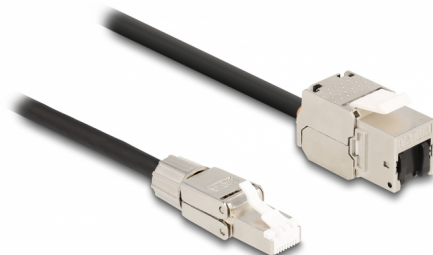

# Delock Cablu RJ45 tată cu montare șantier la modul Keystone RJ45 mamă Cat.6A, 25 cm

## Descriere scurta

Acest cablu de rețea de la Delock poate fi utilizat pentru a extinde și conecta diverse dispozitive. RJ45 tată poate fi utilizat pentru șantier și Keystone mamă pentru montarea în diferite suporturi, cum ar fi panouri de legătură keystone, plăci frontale sau cutii de montare pe suprafață.

## Detalii tehnice

- Conectori:
  - 1 x RJ45 tată
  - 1 x modul Keystone RJ45 mamă
- Specificație Cat.6A
- Ecranat (S/FTP)
- LSZH (fără halogen)
- Schemă de conectare TIA-568A/B
- Pentru porturi Keystone de 19,2 x 14,9 mm
- Grosime cablu: 26 AWG
- Lungime cablu: aprox. 25 cm
- Culoare: negru / argintiu

## Physical characteristics

Cable length:	25 cm
Conductor gauge:	26 AWG
Material:	LSZH (fără halogen)
Shielding:	S/FTP
Colour:	negru / argintiu