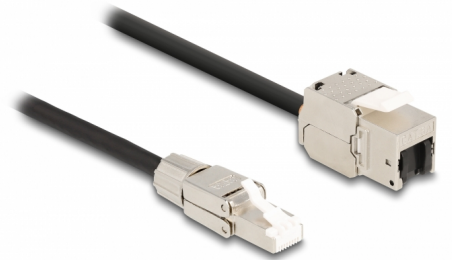

# Delock Kabel RJ45 muški terenski sklop na Keystone modul RJ45 ženski Cat.6A 25 cm

## Opis

Ovaj mrežni kabel tvrtke Delock može se koristiti za proširenje i spajanje različitih uređaja. RJ45 muški se može koristiti za teren, a Keystone ženski za montažu u različite držače, kao što su keystone patch paneli, prednje ploče ili kutije za površinsku montažu.

## Tehnički podaci

- Priključak:
  - 1 x RJ45 muški
  - 1 x Keystone modul RJ45 ženski
- Cat.6A tehnički podaci
- Oklopljen (S/FTP)
- LSZH (bez halogena)
- TIA-568A/B raspored kontakata
- Za Keystone priključke dimenzija 19,2 x 14,9 mm
- Presjek kabela: 26 AWG
- Duljina kabela: oko 25 cm
- Boja: crni / srebrni

## Physical characteristics

Duljina kabela:	25 cm
Conductor gauge:	26 AWG
Materijal:	LSZH (bez halogena)
Shielding:	S/FTP
Boja:	crni / srebrni