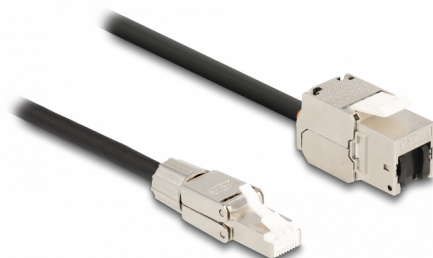

# Delock Cavo RJ45 maschio assemblato in campo a modulo Keystone RJ45 femmina Cat.6A da 25 cm

## Descrizione

Questo cavo di rete Delock può essere utilizzato per estendere la connessione USB e collegare vari dispositivi. Il maschio RJ45 può essere utilizzato per il campo e la femmina Keystone per il montaggio in vari supporti, come pannelli patch Keystone, piastre frontali o scatole a montaggio superficiale.

## Dettagli tecnici

- Connettori:
  - 1 x RJ45 maschio
  - 1 x modulo Keystone RJ45 femmina
- Specifica Cat.6A
- Schermato (S/FTP)
- LSZH (senza alogeni)
- Piedinatura TIA-568A/B
- Per porte keystone con 19,2 x 14,9 mm
- Sezione dei cavi: 26 AWG
- Lunghezza cavo: ca. 25 cm
- Colore: nero / argento

## Physical characteristics

Cable length:	25 cm
Conductor gauge:	26 AWG
Material:	LSZH (senza alogeni)
Shielding:	S/FTP
Colour:	nero / argento