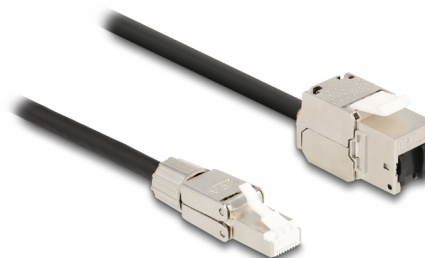

# Delock Καλώδιο RJ45 αρσενικό συναρμολόγησης πεδίου προς Μονάδα Keystone RJ45 θηλυκό Cat.6A 25 εκ

## Περιγραφή

Αυτό το καλώδιο δικτύου της Delock μπορεί να χρησιμοποιηθεί για την επέκταση και τη σύνδεση διαφόρων συσκευών. Το αρσενικό RJ45 μπορεί να χρησιμοποιηθεί για πεδίο και το θηλυκό Keystone για τοποθέτηση σε διάφορους συγκρατητές, όπως καταναμητές keystone, εμπρόσθιες πλάκες ή κυτία τοποθέτησης σε επιφάνεια.

## Προδιαγραφές

- Συνδετήρας:
  - 1 x αρσενικό RJ45
  - 1 x μονάδα Keystone RJ45 θηλυκή
- Προδιαγραφές Cat.6A
- Θωρακισμένο (S/FTP)
- LSZH (δεν περιέχει αλογόνο)
- Διάταξη ακροδεκτών TIA-568A/B
- Για θύρες Keystone με 19,2 x 14,9 mm
- Μετρητής καλωδίου: 26 AWG
- Μήκος καλωδίου: περ. 25 cm
- Χρώμα: μαύρο / ασημί

## Interface

Συνδετήρας 1:	1 x αρσενικό RJ45
Συνδετήρας 2:	1 x μονάδα Keystone RJ45 θηλυκή