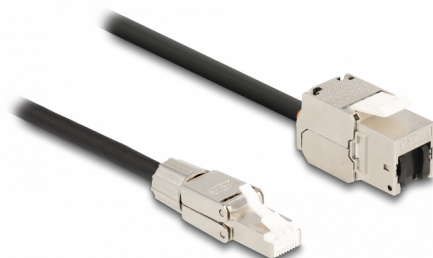

Delock Cable RJ45 macho montaje en campo a Módulo Keystone RJ45 hembra Cat.6A de 25 cm

Descripción

Este cable de red de Delock puede utilizarse para ampliar y conectar varios dispositivos. El cable macho RJ45 se puede usar para campo y el extremo hembra Keystone para montaje en varios soportes, como paneles de conexión Keystone, placas frontales o cajas de montaje en superficie.

0,25 m

Número de elemento 87203

EAN: 4043619872039

Pais de origen: China

Paquete: Bolsa de plástico con cremallera

Detalles técnicos

- Conectores:
 - 1 x RJ45 macho
 - 1 x Módulo Keystone RJ45 hembra
- Especificación Cat.6A
- Apantallado (S/FTP)
- LSZH (sin halógenos)
- Disposición de contactos TIA-568A/B
- Para puertos de conexiones con 19,2 x 14,9 mm
- Valor normalizado del cable: 26 AWG
- Longitud del cable: aprox. 25 cm
- Color: negro / plata

Requisitos del sistema

- Un puerto RJ45 disponible

Contenido del paquete

- Cable

Image

General

Especificación técnica:	Cat. 6A
-------------------------	---------

Interface

Conector 1:	1 x RJ45 macho
Conector 2 :	1 x Módulo Keystone RJ45 hembra

Physical characteristics

Longitud del cable:	25 cm
Conductor gauge:	26 AWG
Material:	LSZH (sin halógenos)
Shielding:	S/FTP
Color:	negro / plata