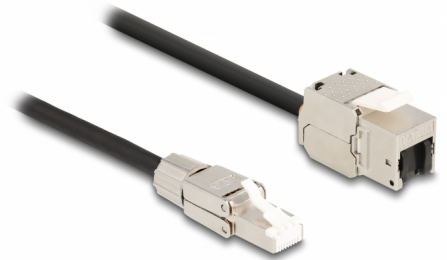

# Delock Kabel RJ45, ze zástrčky pro montáž v terénu na zásuvku RJ45 modulu Keystone, Cat.6A, 25 cm

## Popis

Tento síťový kabel značky Delock lze použít k prodloužení spojení a k připojování různých zařízení. Zástrčku RJ45 lze používat v terénu a zásuvku Keystone na montáž různých držáků, jako například spojovacích panelů Keystone, čelních desek nebo povrchově montovaných krabic.

## Technické detaily

- Konektor:
  - 1 x RJ45 samec
  - 1 x zásuvka RJ45 modulu Keystone
- Cat.6A specifikace
- Stíněný (S/FTP)
- LSZH (bez halogenů)
- TIA-568A/B pinout
- Pro porty Keystone s 19,2 x 14,9 mm
- Průřez kabelu: 26 AWG
- Délka kabelu: cca. 25 cm
- Barva: černá / stříbrná

## Physical characteristics

Délka kabelu:	25 cm
Conductor gauge:	26 AWG
Materiál:	LSZH (bez halogenů)
Shielding:	S/FTP
Barva:	černá / stříbrná