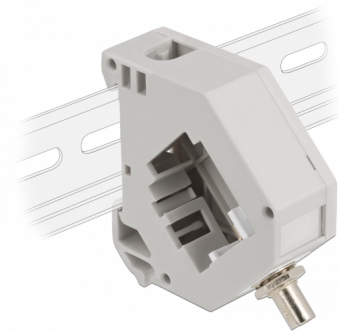

Delock Adapter za DIN vodilicu s Keystone ST Simplex ženskim priključkom na ST Simplex ženski priključak

Opis

Ovaj adapter tvrtke Delock sadrži odgovarajući Keystone modul s ST Simplex spojnicom koja se može koristiti za spajanje optičkih kabela.

Montaža DIN vodilice

Adapter se može pričvrstiti na DIN šinu širine 35 mm. Osim toga, adapter ima i malo polje za označavanje koje se može zasebno označiti ili može sadržavati različite simbole.

Predmet br. 87196

EAN: 4043619871964

Zemlja podrijetla: China

Pakiranje: Plastična vrećica sa zip zatvaračem

Tehnički podaci

- Priključak:
 - 1 x ST Simplex ženski >
 - 1 x ST Simplex ženski
- Montaža DIN vodilice: 35 mm
- Za slaganje
- S poljem za označavanje
- Radna temperatura: -40 °C ~ 85 °C
- Materijal: plastika
- Boja: siv / bijela
- Mjere (DxŠxV): oko 60,1 x 59,4 x 21,6 mm

Sadržaj pakiranja

- Adapter za DIN vodilicu

Slike

General

Mounting type:	Montaža DIN vodilice: 35 mm
----------------	-----------------------------

Interface

Priključak 1:	1 x ST Simplex ženski
Priključak 2:	1 x ST Simplex ženski