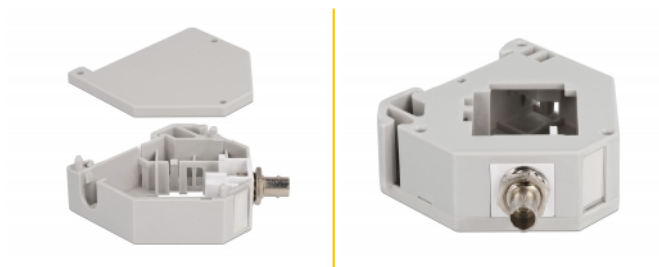

Delock Adapter za DIN vodilicu s Keystone ST Simplex ženskim priključkom na ST Simplex ženski priključak

Opis

Ovaj adapter tvrtke Delock sadrži odgovarajući Keystone modul s ST Simplex spojnicom koja se može koristiti za spajanje optičkih kabela.

Montaža DIN vodilice

Adapter se može pričvrstiti na DIN šinu širine 35 mm. Osim toga, adapter ima i malo polje za označavanje koje se može zasebno označiti ili može sadržavati različite simbole.

Predmet br. 87196

EAN: 4043619871964

Zemlja podrijetla: China

Pakiranje: Plastična vrećica sa zip zatvaračem

Tehnički podaci

- Priključak:
 - 1 x ST Simplex ženski >
 - 1 x ST Simplex ženski
- Montaža DIN vodilice: 35 mm
- Za slaganje
- S poljem za označavanje
- Radna temperatura: -40 °C ~ 85 °C
- Materijal: plastika
- Boja: siv / bijela
- Mjere (DxŠxV): oko 60,1 x 59,4 x 21,6 mm

Sadržaj pakiranja

- Adapter za DIN vodilicu

Slike

General

Mounting type:	Montaža DIN vodilice: 35 mm
----------------	-----------------------------

Interface

Priključak 1:	1 x ST Simplex ženski
Priključak 2:	1 x ST Simplex ženski