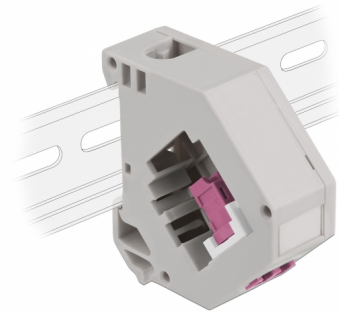

# Delock DIN-rälsadapter med Keystone LC Duplex hona till LC Duplex hona violett

## Beskrivning

Adapter från Delock som innehåller en lämplig Keystone-modul med en LC Duplex hona som kan användas för att ansluta fiberoptiska kablar.

### Montering med DIN-skena

Adaptern kan fästas på en 35 mm bred DIN-räls. Dessutom har adaptern även ett litet märkningsfält som kan märkas individuellt eller förses med olika symboler.

## Specifikationer

- Anslutning:
  - 1 x LC Duplex hona >
  - 1 x LC Duplex hona
- Montering med DIN-skena: 35 mm
- Stapelbar
- Med märkningsfält
- Driftstemperatur: -40 °C ~ 85 °C
- Material: plast
- Färg: grå / vit / violett
- Mått (LxBxH): ca 60,1 x 59,4 x 21,6 mm