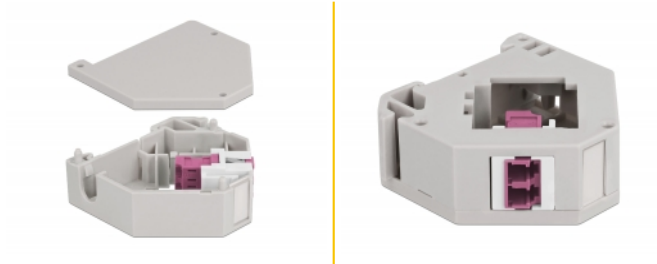

Delock Adaptor de șină DIN din cu Keystone LC Duplex mamă la LC Duplex mamă, violet

Descriere scurta

Acest adaptor de la Delock conține un modul Keystone potrivit cu un cuplor LC Duplex care poate fi utilizat pentru a conecta cablurile de fibră optică.

Montare pe șină DIN

Adaptorul poate fi atașat la o șină DIN cu lățimea de 35 mm. Adicional, adaptorul are, de asemenea, un câmp mic de etichetare care poate fi etichetat individual sau furnizat cu diverse simboluri.

**Nr. 87195**

EAN: 4043619871957

Țara de origine: China

Pachet: Pungă din plastic
cu închidere tip fermoar

Detalii tehnice

- Conectori:
 - 1 x LC Duplex mamă >
 - 1 x LC Duplex mamă
- Montare pe șină DIN: 35 mm
- Stivuibil
- Cu câmp de etichetare
- Temperatură în stare de funcționare: -40 °C ~ 85 °C
- Material: plastic
- Culoare: gri / alb / violet
- Dimensiunii (LxIxÎ): aprox. 60,1 x 59,4 x 21,6 mm

Pachetul contine

- Adaptor de șină DIN

Imagini

General

Mounting type:	Montare pe șină DIN: 35 mm
----------------	----------------------------

Interface

Conector 1:	1 x LC Duplex mamă
Conector 2:	1 x LC Duplex mamă