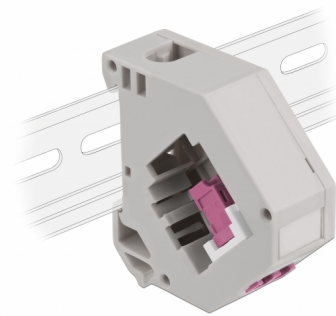

Delock Adaptor de șină DIN din cu Keystone LC Duplex mamă la LC Duplex mamă, violet

Descriere scurta

Acest adaptor de la Delock conține un modul Keystone potrivit cu un cuplor LC Duplex care poate fi utilizat pentru a conecta cablurile de fibră optică.

Montare pe șină DIN

Adaptorul poate fi atașat la o șină DIN cu lățimea de 35 mm. Adicional, adaptorul are, de asemenea, un câmp mic de etichetare care poate fi etichetat individual sau furnizat cu diverse simboluri.

**Nr. 87195**

EAN: 4043619871957

Țara de origine: China

Pachet: Pungă din plastic
cu închidere tip fermoar

Detalii tehnice

- Conectori:
 - 1 x LC Duplex mamă >
 - 1 x LC Duplex mamă
- Montare pe șină DIN: 35 mm
- Stivuibil
- Cu câmp de etichetare
- Temperatură în stare de funcționare: -40 °C ~ 85 °C
- Material: plastic
- Culoare: gri / alb / violet
- Dimensiunii (LxIxÎ): aprox. 60,1 x 59,4 x 21,6 mm

Pachetul contine

- Adaptor de șină DIN

Imagini

General

Mounting type:	Montare pe șină DIN: 35 mm
----------------	----------------------------

Interface

Conector 1:	1 x LC Duplex mamă
Conector 2:	1 x LC Duplex mamă