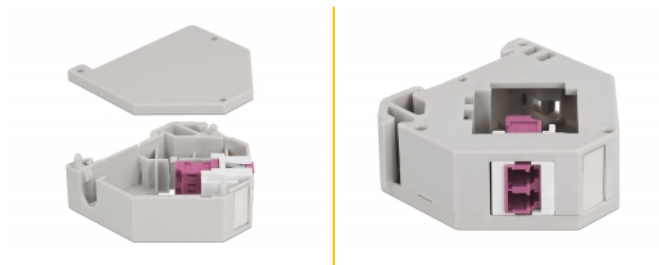

Delock Adapter za DIN vodilicu s Keystone LC Duplex ženskim priključkom na LC Duplex ženski priključak, ljubičasti

Opis

Ovaj adapter tvrtke Delock sadrži odgovarajući Keystone modul s LC Duplex spojnicom koja se može koristiti za spajanje optičkih kabela.

Montaža DIN vodilice

Adapter se može pričvrstiti na DIN šinu širine 35 mm. Osim toga, adapter ima i malo polje za označavanje koje se može zasebno označiti ili može sadržavati različite simbole.

Predmet br. 87195

EAN: 4043619871957

Zemlja podrijetla: China

Pakiranje: Plastična vrećica sa zip zatvaračem

Tehnički podaci

- Priključak:
 - 1 x LC Duplex ženski >
 - 1 x LC Duplex ženski
- Montaža DIN vodilice: 35 mm
- Za slaganje
- S poljem za označavanje
- Radna temperatura: -40 °C ~ 85 °C
- Materijal: plastika
- Boja: siv / bijela / ljubičasta
- Mjere (DxŠxV): oko 60,1 x 59,4 x 21,6 mm

Sadržaj pakiranja

- Adapter za DIN vodilicu

Slike

General

Mounting type:	Montaža DIN vodilice: 35 mm
----------------	-----------------------------

Interface

Priključak 1:	1 x LC Duplex ženski
Priključak 2:	1 x LC Duplex ženski