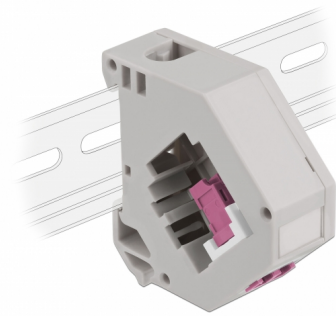

Delock Adapter za DIN vodilicu s Keystone LC Duplex ženskim priključkom na LC Duplex ženski priključak, ljubičasti

Opis

Ovaj adapter tvrtke Delock sadrži odgovarajući Keystone modul s LC Duplex spojnicom koja se može koristiti za spajanje optičkih kabela.

Montaža DIN vodilice

Adapter se može pričvrstiti na DIN šinu širine 35 mm. Osim toga, adapter ima i malo polje za označavanje koje se može zasebno označiti ili može sadržavati različite simbole.

Predmet br. 87195

EAN: 4043619871957

Zemlja podrijetla: China

Pakiranje: Plastična vrećica sa zip zatvaračem

Tehnički podaci

- Priključak:
 - 1 x LC Duplex ženski >
 - 1 x LC Duplex ženski
- Montaža DIN vodilice: 35 mm
- Za slaganje
- S poljem za označavanje
- Radna temperatura: -40 °C ~ 85 °C
- Materijal: plastika
- Boja: siv / bijela / ljubičasta
- Mjere (DxŠxV): oko 60,1 x 59,4 x 21,6 mm

Sadržaj pakiranja

- Adapter za DIN vodilicu

Slike

General

Mounting type:	Montaža DIN vodilice: 35 mm
----------------	-----------------------------

Interface

Priključak 1:	1 x LC Duplex ženski
Priključak 2:	1 x LC Duplex ženski