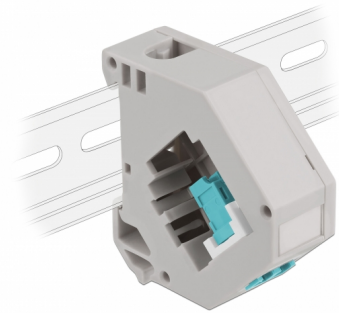

# Delock DIN-rälsadapter med Keystone LC Duplex hona till LC Duplex hona aqua

## Beskrivning

Adapter från Delock som innehåller en lämplig Keystone-modul med en LC Duplex hona som kan användas för att ansluta fiberoptiska kablar.

### Montering med DIN-skena

Adaptern kan fästas på en 35 mm bred DIN-räls. Dessutom har adaptern även ett litet märkningsfält som kan märkas individuellt eller förses med olika symboler.

**Artikelnummer 87194**

## Specifikationer

- Anslutning:
  - 1 x LC Duplex hona >
  - 1 x LC Duplex hona
- Montering med DIN-skena: 35 mm
- Stapelbar
- Med märkningsfält
- Driftstemperatur: -40 °C ~ 85 °C
- Material: plast
- Färg: grå / vit / aqua
- Mått (LxBxH): ca 60,1 x 59,4 x 21,6 mm