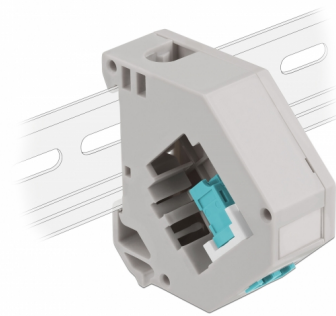

Delock Adaptor de șină DIN din cu Keystone LC Duplex mamă la LC Duplex mamă, aqua

Descriere scurta

Acest adaptor de la Delock conține un modul Keystone potrivit cu un cuplor LC Duplex care poate fi utilizat pentru a conecta cablurile de fibră optică.

Montare pe șină DIN

Adaptorul poate fi atașat la o șină DIN cu lățimea de 35 mm. Adicional, adaptorul are, de asemenea, un câmp mic de etichetare care poate fi etichetat individual sau furnizat cu diverse simboluri.

**Nr. 87194**

EAN: 4043619871940

Țara de origine: China

Pachet: Pungă din plastic
cu închidere tip fermoar

Detalii tehnice

- Conectori:
 - 1 x LC Duplex mamă >
 - 1 x LC Duplex mamă
- Montare pe șină DIN: 35 mm
- Stivuibil
- Cu câmp de etichetare
- Temperatură în stare de funcționare: -40 °C ~ 85 °C
- Material: plastic
- Culoare: gri / alb / aqua
- Dimensiunii (LxlxÎ): aprox. 60,1 x 59,4 x 21,6 mm

Pachetul contine

- Adaptor de șină DIN

Imagini

General

Mounting type:	Montare pe șină DIN: 35 mm
----------------	----------------------------

Interface

Conector 1:	1 x LC Duplex mamă
Conector 2:	1 x LC Duplex mamă