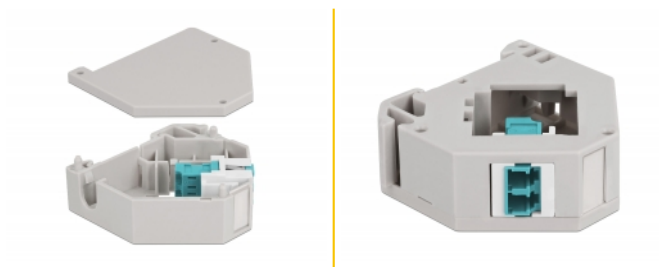

Delock Adapter za DIN vodilicu s Keystone LC Duplex ženskim priključkom na LC Duplex ženski priključak, akvamarin

Opis

Ovaj adapter tvrtke Delock sadrži odgovarajući Keystone modul s LC Duplex spojnicom koja se može koristiti za spajanje optičkih kabela.

Montaža DIN vodilice

Adapter se može pričvrstiti na DIN šinu širine 35 mm. Osim toga, adapter ima i malo polje za označavanje koje se može zasebno označiti ili može sadržavati različite simbole.

Predmet br. 87194

EAN: 4043619871940

Zemlja podrijetla: China

Pakiranje: Plastična vrećica sa zip zatvaračem

Tehnički podaci

- Priključak:
 - 1 x LC Duplex ženski >
 - 1 x LC Duplex ženski
- Montaža DIN vodilice: 35 mm
- Za slaganje
- S poljem za označavanje
- Radna temperatura: -40 °C ~ 85 °C
- Materijal: plastika
- Boja: siv / bijela / akvamarin
- Mjere (DxŠxV): oko 60,1 x 59,4 x 21,6 mm

Sadržaj pakiranja

- Adapter za DIN vodilicu

Slike

General

Mounting type:	Montaža DIN vodilice: 35 mm
----------------	-----------------------------

Interface

Priključak 1:	1 x LC Duplex ženski
Priključak 2:	1 x LC Duplex ženski