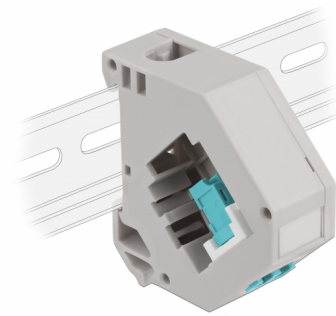

Delock Adapter za DIN vodilicu s Keystone LC Duplex ženskim priključkom na LC Duplex ženski priključak, akvamarin

Opis

Ovaj adapter tvrtke Delock sadrži odgovarajući Keystone modul s LC Duplex spojnicom koja se može koristiti za spajanje optičkih kabela.

Montaža DIN vodilice

Adapter se može pričvrstiti na DIN šinu širine 35 mm. Osim toga, adapter ima i malo polje za označavanje koje se može zasebno označiti ili može sadržavati različite simbole.

Predmet br. 87194

EAN: 4043619871940

Zemlja podrijetla: China

Pakiranje: Plastična vrećica sa zip zatvaračem

Tehnički podaci

- Priključak:
 - 1 x LC Duplex ženski >
 - 1 x LC Duplex ženski
- Montaža DIN vodilice: 35 mm
- Za slaganje
- S poljem za označavanje
- Radna temperatura: -40 °C ~ 85 °C
- Materijal: plastika
- Boja: siv / bijela / akvamarin
- Mjere (DxŠxV): oko 60,1 x 59,4 x 21,6 mm

Sadržaj pakiranja

- Adapter za DIN vodilicu

Slike

General

Mounting type:	Montaža DIN vodilice: 35 mm
----------------	-----------------------------

Interface

Priključak 1:	1 x LC Duplex ženski
Priključak 2:	1 x LC Duplex ženski