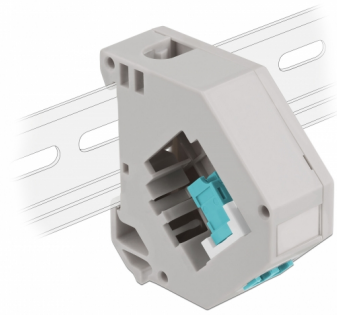

# Delock Adaptér na DIN lištu ze zásuvky Keystone LC Duplex na zásuvku LC Duplex, aqua

## Popis

Tento adaptér značky Delock obsahuje vhodný modul Keystone se spojkou LC Duplex, kterou lze použít k připojení optických kabelů.

### Montáž ke kolejnici dle DIN

Adaptér lze připojit k DIN liště šířky 35 mm. Kromě toho má adaptér také malé políčko na značení, které lze individuálně označit štítkem nebo opatřit různými symboly.

**Číslo produktu 87194**

## Technické detaily

- Konektor:
  - 1 x LC Duplex samice >
  - 1 x LC Duplex samice
- DIN montážní lišta: 35 mm
- Stohovatelné
- S políčkem na štítek
- Provozní teplota: -40 °C ~ 85 °C
- Materiál: plast
- Barva: šedá / bílá / aqua
- Rozměry (DxŠxV): cca. 60,1 x 59,4 x 21,6 mm