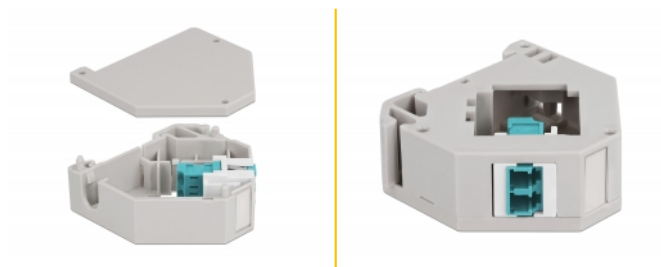

Příslušenství